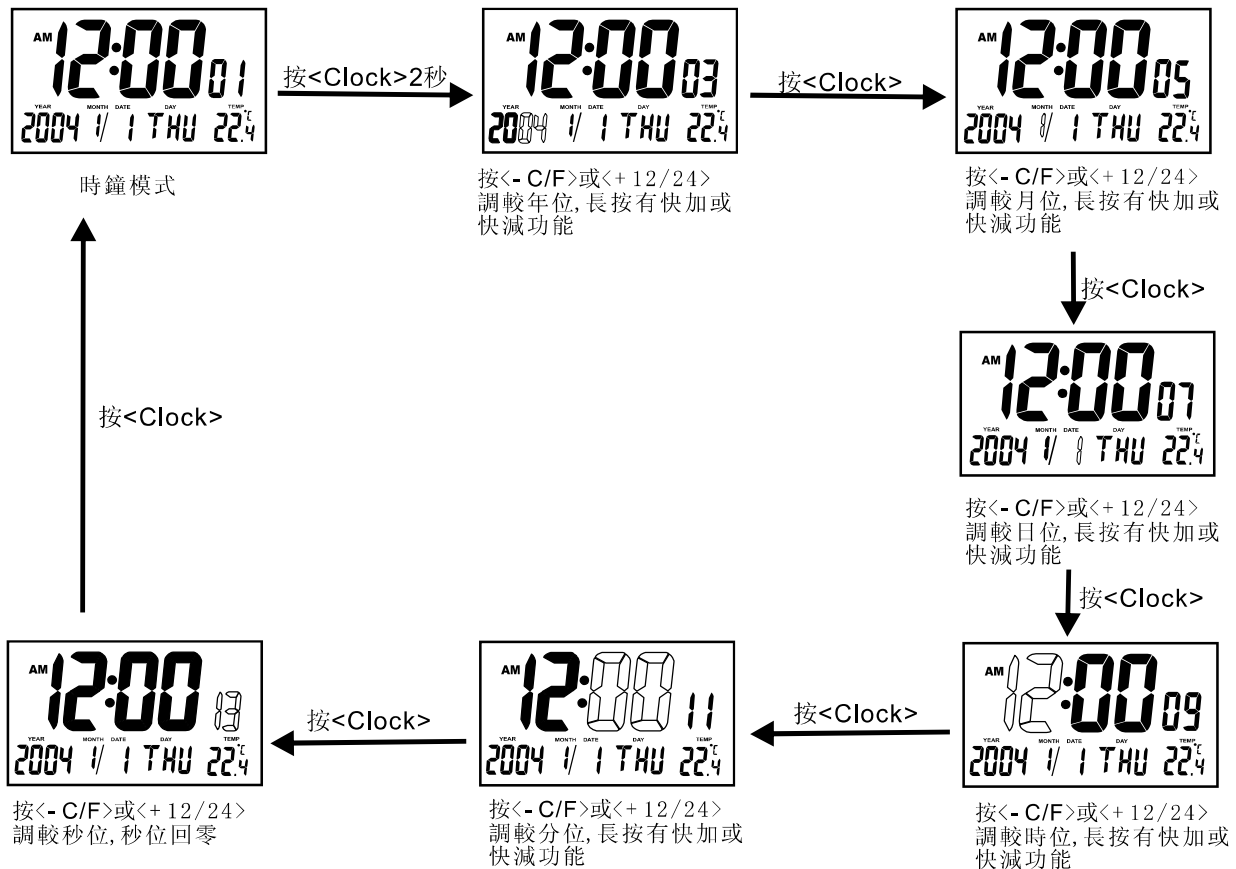

一) 功能特性

- 1) 工作電壓3.0V, 超低電源功耗
- 2) 時鐘功能, 可選擇12/24小時制轉換
- 3) 有鬧鐘顯示和貪睡功能
- 4) 年曆範圍: 2000~2099 (開機顯示2004年)
- 4) 有3秒LED照明
- 5) 溫度測量範圍: -9.9 ~ +70degC (+14.18 ~ 158degF)
- 6) 溫度顯示精度: 0.1degC
溫度精確度: +/-1degC
- 7) 開機可以選擇攝氏或華氏單位

二) 液晶顯示圖案(含按鍵圖)

三) 流程圖

六按鍵和五按鍵

四按鍵

四) 操作說明

1) 設定時間和日期 (六按鍵和五按鍵)

當使用4按鍵時, 按Mode轉換畫面, 按Mode確認。

2) 設定鬧鐘

!!CAP MUST CLOSE TO CHIP.

Title		
< DL8317 5keys >		
Size	Document Number	Rev
		1.1
Date:	Sheet	1 of 1

The 20K R may need tuning and value is depend on LCD size

!!CAP MUST CLOSE TO CHIP.

Title		
DL8317 (6 Keys)		
Size	Document Number	Rev
		1.1
Date:	Sheet	1 of 1

WEEK DISPLAY

0000

0000

0000

0000

0000

0000

0000