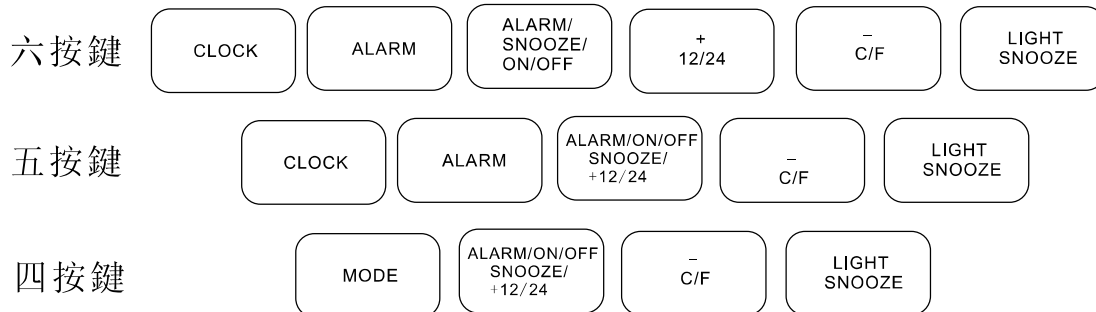

一) 功能特性

- 1) 工作電壓3.0V, 超低電源功耗
- 2) 時鐘功能, 可選擇12/24小時制轉換
- 3) 有鬧鐘顯示和貪睡功能
- 4) 年曆範圍: 2000~2099 (開機顯示2004年)
- 4) 有3秒LED照明
- 5) 溫度測量範圍: -9.9 ~ +70degC (+14.18 ~ 158degF)
- 6) 溫度顯示精度: 0.1degC
溫度精確度: +/-1degC
- 7) 開機可以選擇攝氏或華氏單位

二) 液晶顯示圖案(含按鍵圖)

三) 流程圖

六按鍵和五按鍵

四按鍵

四) 操作說明

1) 設定時間和日期 (六按鍵和五按鍵)

當使用4按鍵時, 按Mode轉換畫面, 按Mode確認。

2) 設定鬧鐘

!!CAP MUST CLOSE TO CHIP.

Title		
< DL8317 5keys >		
Size	Document Number	Rev
		1.1
Date:	Sheet	1 of 1

The 20K R may need tuning and value is depend on LCD size

!!CAP MUST CLOSE TO CHIP.

Title		
DL8317 (6 Keys)		
Size	Document Number	Rev
		1.1
Date:	Sheet	1 of 1