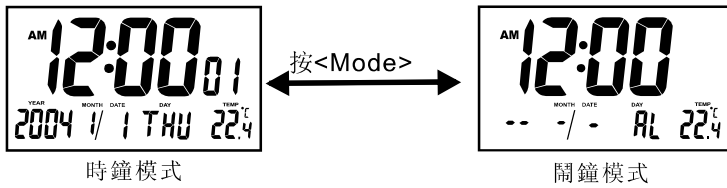

一) 功能特性

- 1) 工作電壓3.0V, 超低電源功耗
- 2) 時鐘功能, 可選擇12/24小時制轉換
- 3) 有鬧鐘顯示和貪睡功能
- 4) 年曆範圍: 2000~2099 (開機顯示2004年)
- 4) 有3秒LED照明
- 5) 溫度測量範圍: -9.9 ~ +70degC (+14.18 ~ 158degF)
- 6) 溫度顯示精度: 0.1degC
溫度精確度: +/-1degC
- 7) 開機可以選擇攝氏或華氏單位

二) 液晶顯示圖案(含按鍵圖)

三) 流程圖

六按鍵和五按鍵

四按鍵

四) 操作說明

1) 設定時間和日期 (六按鍵和五按鍵)

當使用4按鍵時, 按Mode轉換畫面, 按Mode確認。

2) 設定鬧鐘