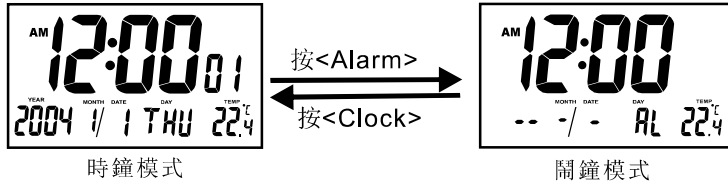

一) 功能特性

- 1) 工作電壓3.0V, 超低電源功耗
- 2) 時鐘功能, 可選擇12/24小時制轉換
- 3) 有鬧鐘顯示和貪睡功能
- 4) 年曆範圍: 2000~2099 (開機顯示2004年)
- 4) 有3秒LED照明
- 5) 溫度測量範圍: -9.9 ~ +70degC (+14.18 ~ 158degF)
- 6) 溫度顯示精度: 0.1degC
溫度精確度: +/-1degC
- 7) 開機可以選擇攝氏或華氏單位

二) 液晶顯示圖案(含按鍵圖)

三) 流程圖

六按鍵和五按鍵

四按鍵

四) 操作說明

1) 設定時間和日期 (六按鍵和五按鍵)

當使用4按鍵時, 按Mode轉換畫面, 按Mode確認。

2) 設定鬧鐘