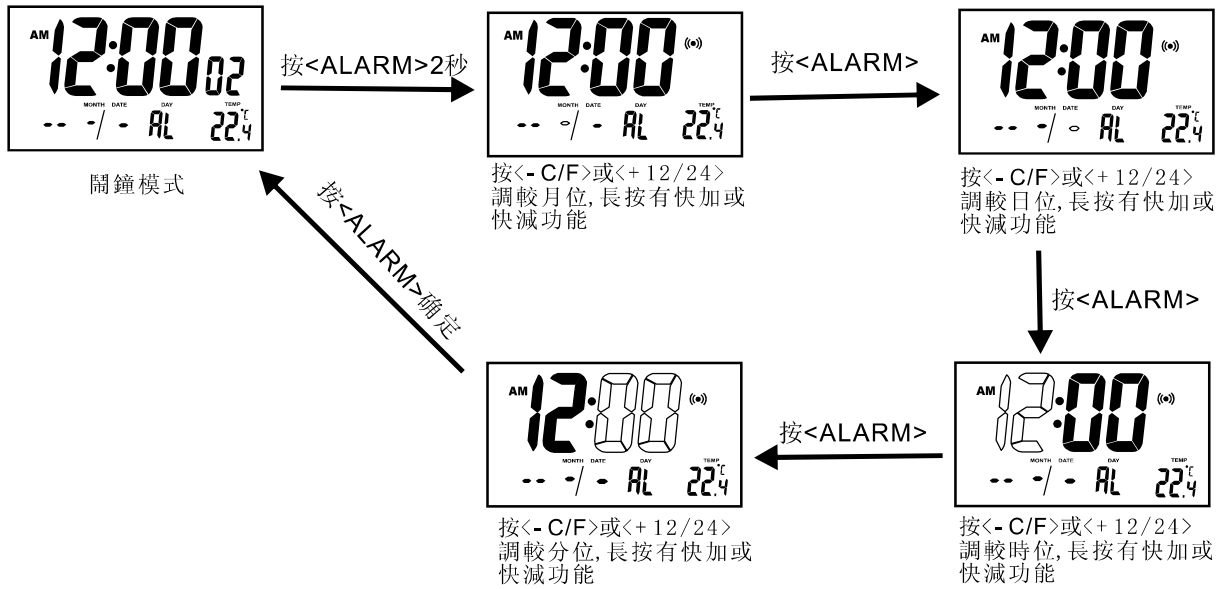

一) 功能特性

- 1) 工作電壓3.0V, 超低電源功耗
- 2) 時鐘功能, 可選擇12/24小時制轉換
- 3) 有鬧鐘顯示和貪睡功能
- 4) 年曆範圍: 2000~2099 (開機顯示2004年)
- 4) 有3秒LED照明
- 5) 溫度測量範圍: -9.9 ~ +70degC (+14.18 ~ 158degF)
- 6) 溫度顯示精度: 0.1degC
溫度精確度: +/-1degC
- 7) 開機可以選擇攝氏或華氏單位

二) 液晶顯示圖案(含按鍵圖)

三) 流程圖

六按鍵和五按鍵

四按鍵

四) 操作說明

1) 設定時間和日期 (六按鍵和五按鍵)

當使用4按鍵時, 按Mode轉換畫面, 按Mode確認。

2) 設定鬧鐘

年曆+溫度時鐘

The 20K R may need tuning and value is depend on LCD size

!!CAP MUST CLOSE TO CHIP.

Title		DL8317 (4keys)	
Size	Document Number		Rev
Date:	Sheet 1 of 1		1.1

The 20K R may need tuning and value is depend on LCD size

!!CAP MUST CLOSE TO CHIP.

Title		
< DL8317 5keys >		
Size	Document Number	Rev
		1.1
Date:	Sheet	1 of 1

The 20K R may need tuning and value is depend on LCD size

!!CAP MUST CLOSE TO CHIP.

Title		
DL8317 (6 Keys)		
Size	Document Number	Rev
		1.1
Date:	Sheet	1 of 1